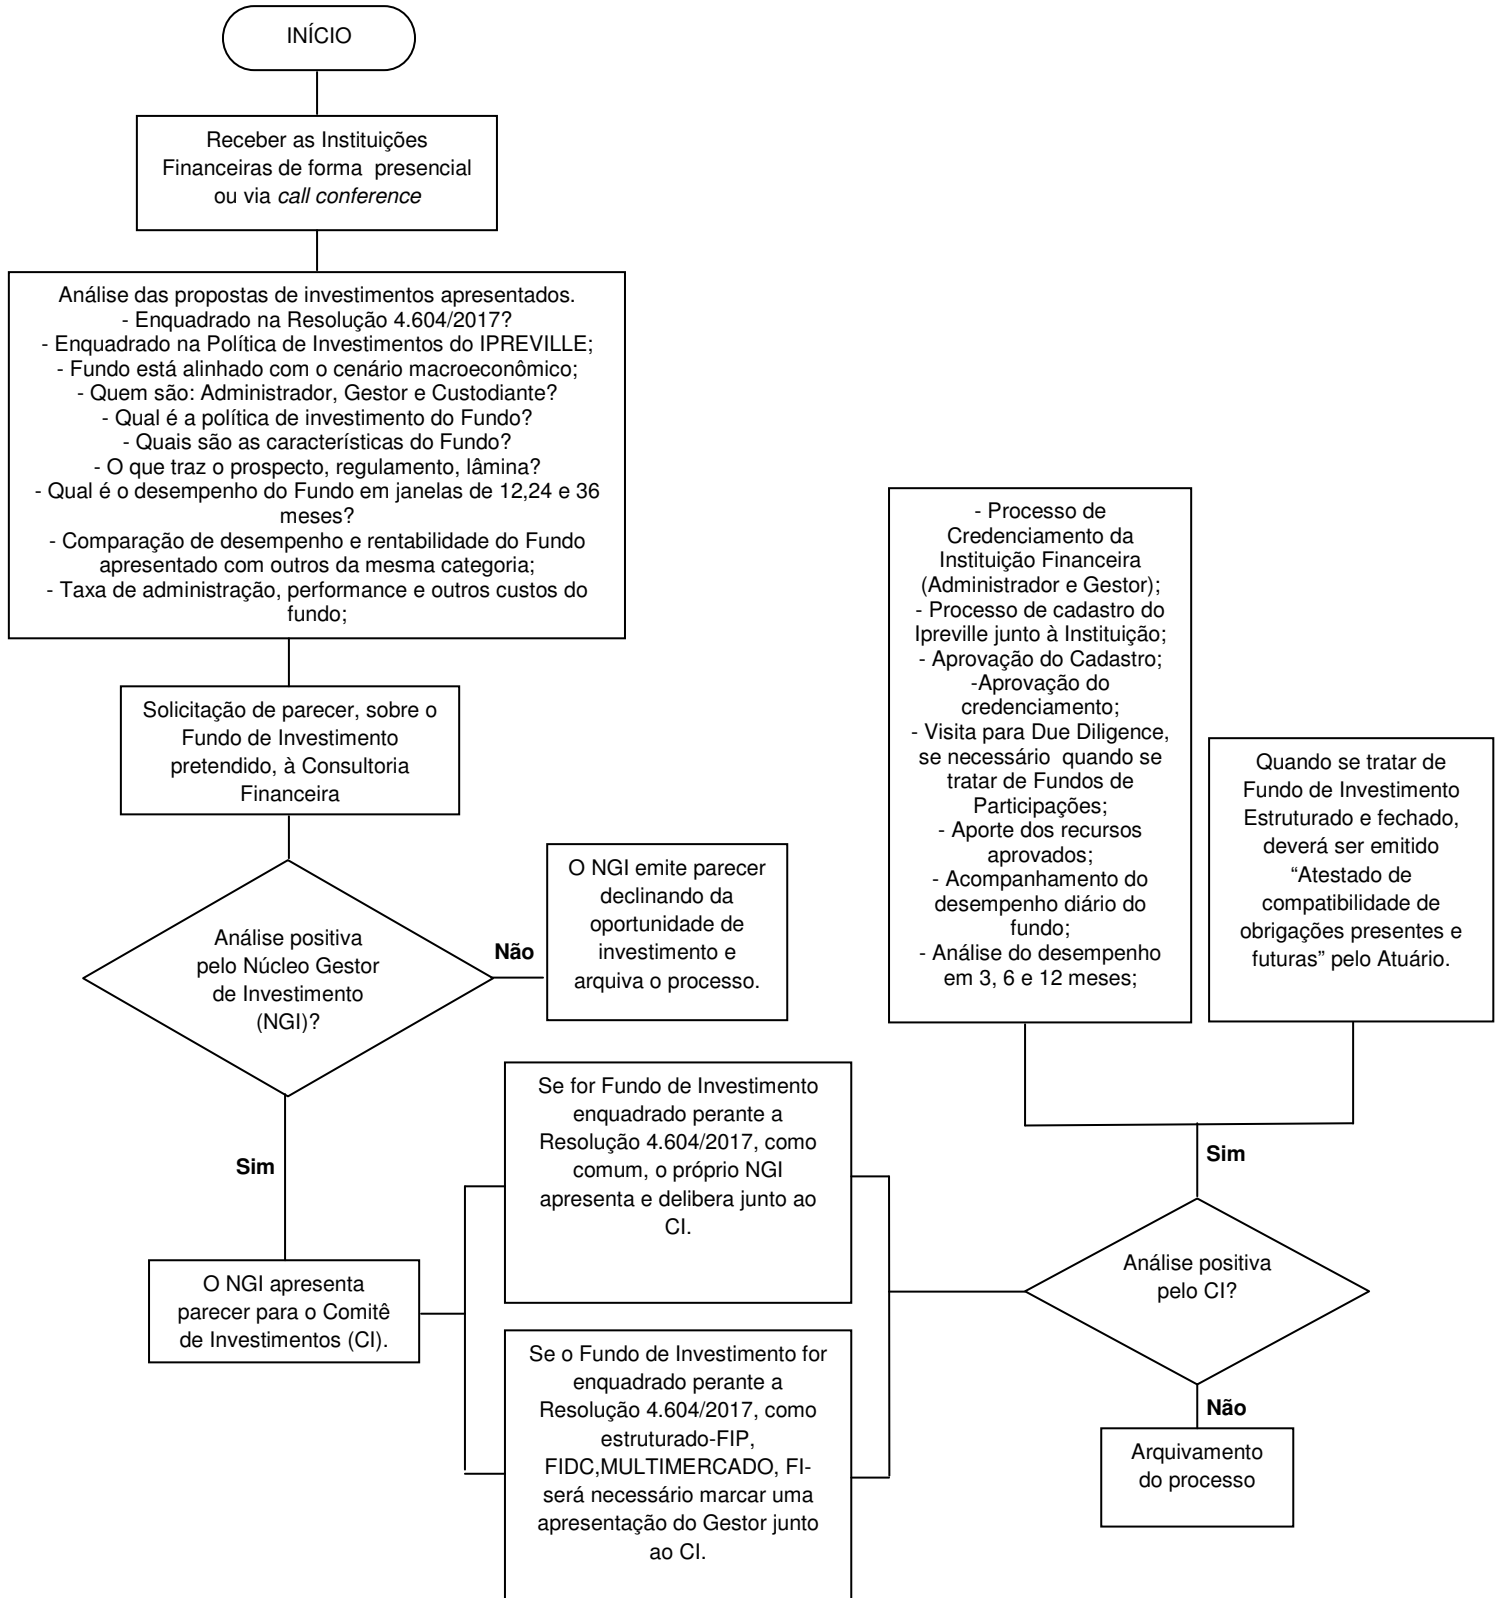

FLUXOGRAMA PROCEDIMENTO PARA ANÁLISE DE NOVOS INVESTIMENTOS

Legenda para análise do Fluxograma:

Símbolos utilizados:	Significados:
	Nome: Terminação Significado: Indica o início ou o fim de um fluxo no diagrama de processos;
	Nome: Processo Significado: Indica um determinado processo e suas funções e atividades;
	Nome: Decisão Significado: Mostra que uma decisão terá que ser tomada e que o fluxo do processo seguirá determinada direção em função dessa decisão.